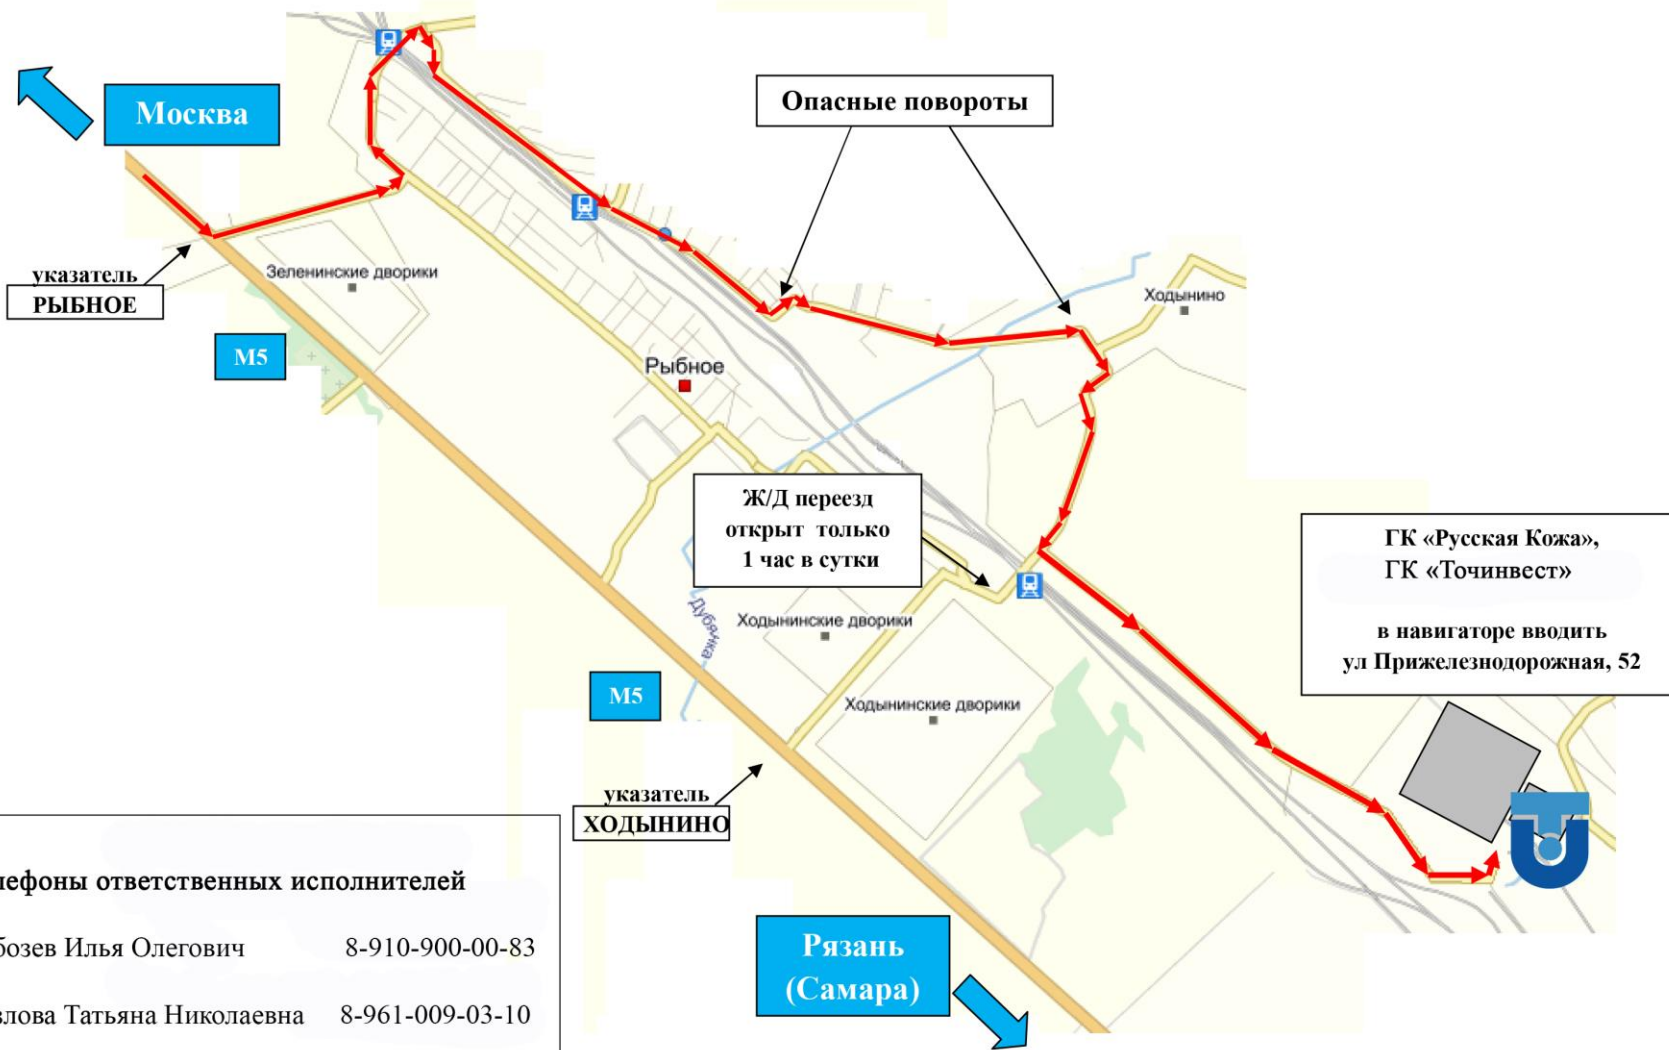

Схема проезда на территорию ГК «Точинвест» (с московского направления)

в навигаторе вводить ул Прижелезнодорожная, 52

 **ГК ТОЧИНВЕСТ**
www.tochinvest.ru

ЗАО «Точинвест»

390028, г. Рязань, ул. Прижелезнодорожная, д. 52, стр.19
(4912) 293-400, факс: (4912) 293-441
office@tochinvest.ru dormarket@tochinvest.ru
www.tochinvest.ru