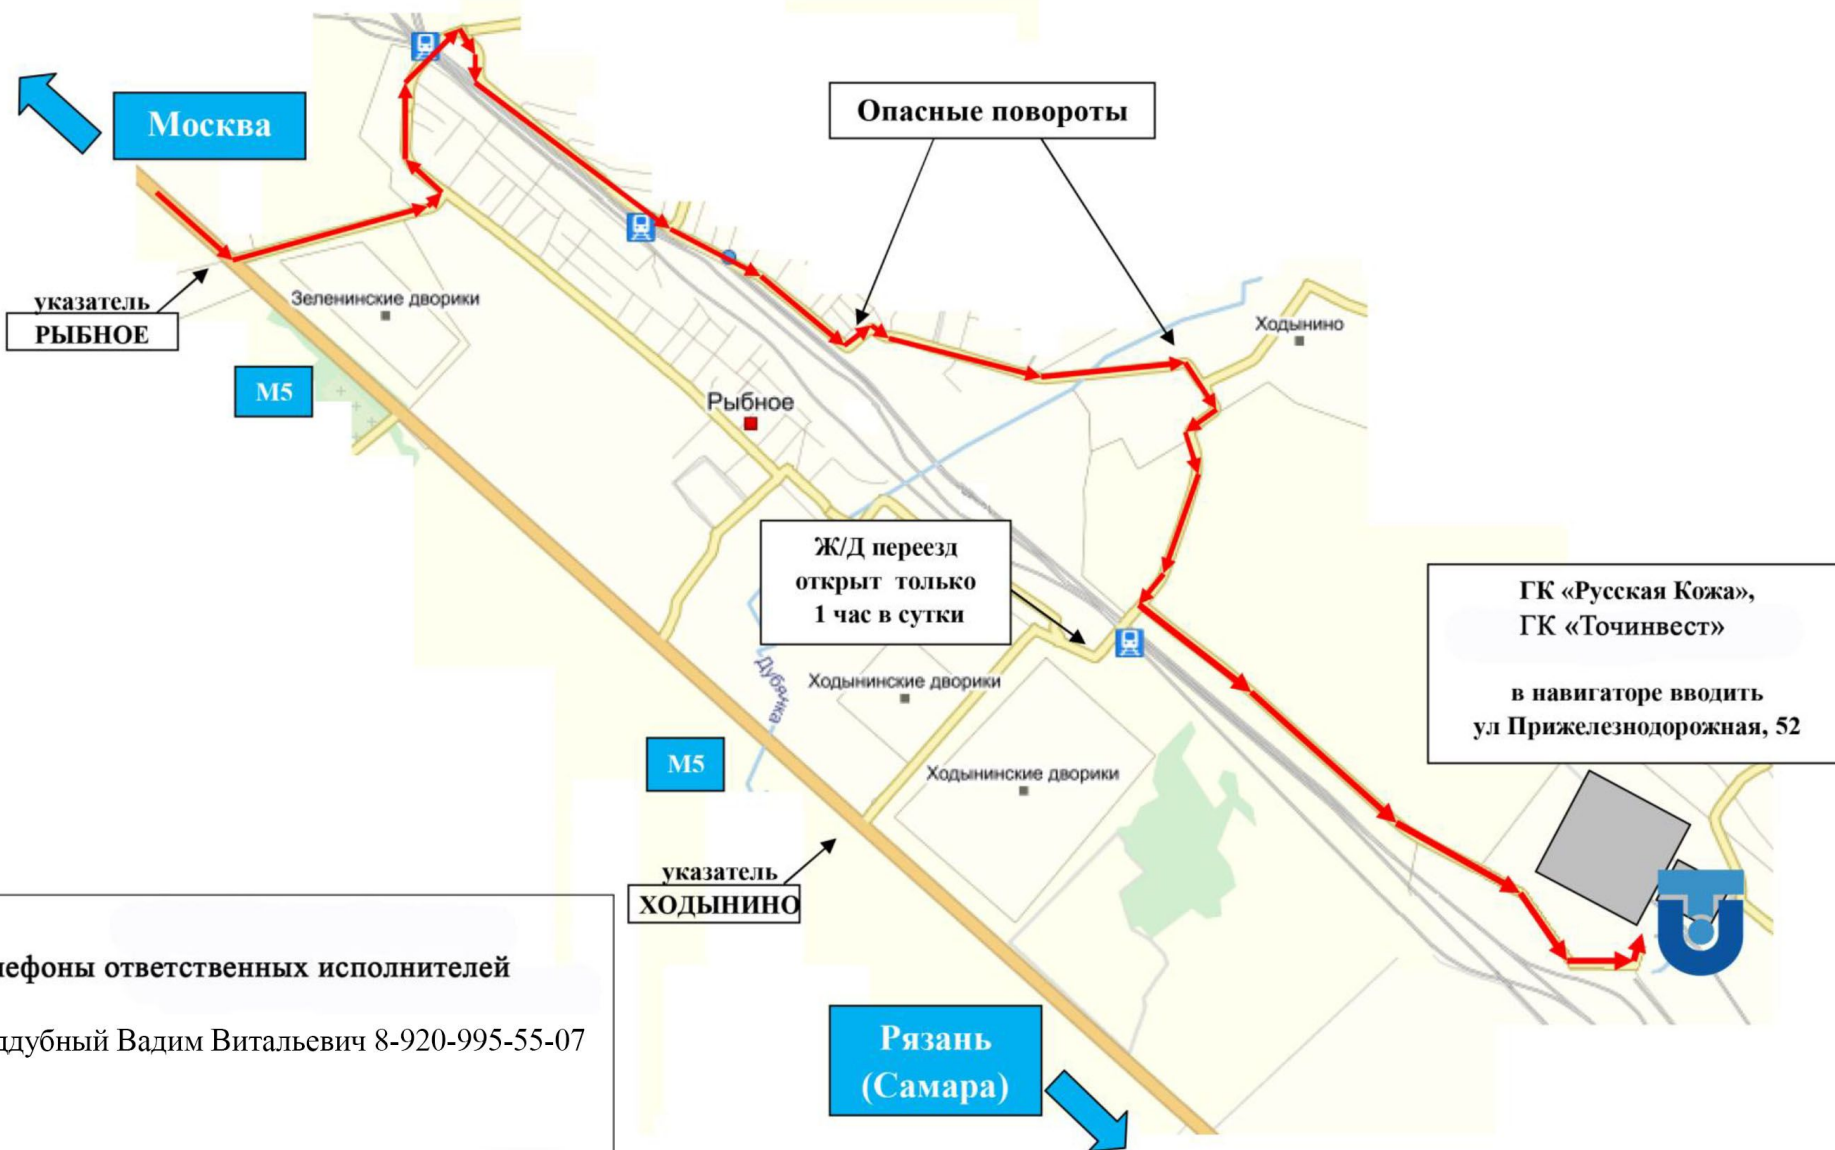

Схема проезда на территорию ГК «Точинвест» (с московского направления)

в навигаторе вводить ул Прижелезнодорожная, 52

 **ГК ТОЧИНВЕСТ**
www.tochinvest.ru

ЗАО «Точинвест»

390028, г. Рязань, ул. Прижелезнодорожная, д. 52, стр.19
(4912) 293-400, факс: (4912) 293-441
office@tochinvest.ru dormarket@tochinvest.ru
www.tochinvest.ru