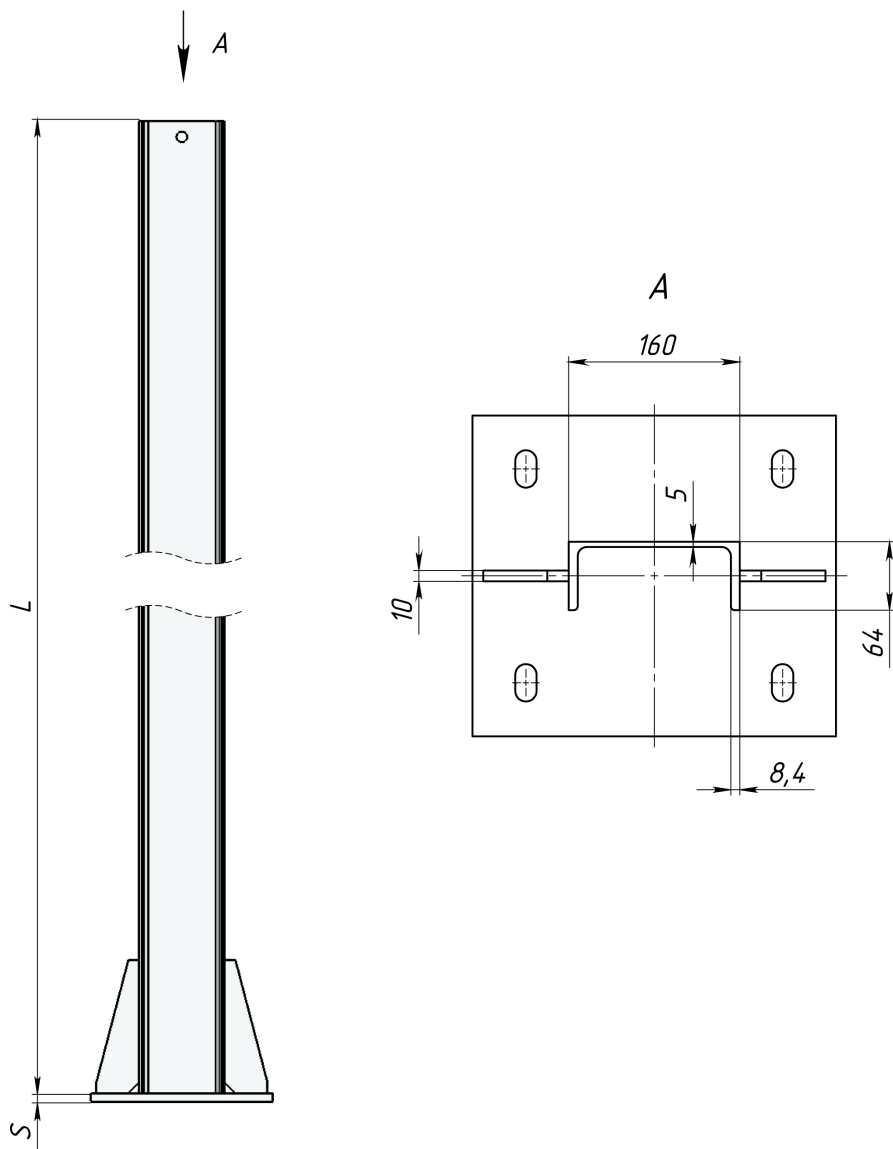

Стойка UPE 160

Стойка UPE 160

<i>L, мм</i>	<i>S, мм</i>	<i>Покрытие</i>
<i>1000...6000</i>	<i>16...20</i>	<i>горячий цинк+полимерное</i>